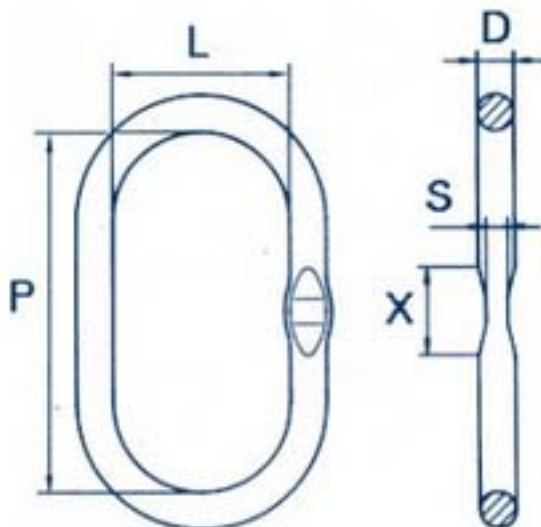

CM

**ANELLO OVALE
OBLONG MASTERLINK
MAILLE DE TÊTE OVALE
OVAL AUFHÄNGERINGE**

Catena	Codice	(con schiacciatura)	Dimensioni secondo DIN 5688-86	Peso	W.L.L.
Chain	Code	(with flat)	Size according to DIN 5688-86	Weight	
Chaîne	Code	(avec entree plate)	Dimension selon DIN 5688-86	Poids	
Kette	Code	(mit Flachstelle)	Maß-Tabelle nach DIN 5688-86	Gewicht	

mm

mm mm mm

Kg

Kg

7	8	CM 0708	CMS 0708	13	110	60	8x25	0,34	1600
8	7	CM 0807	CMS 0807	16	110	60	8x25	0,53	2120
10	8	CM 1008	CMS 1008	18	135	75	8x35	0,915	3150
13	10	CM 1310	CMS 1310	22	160	90	11,5x35	1,60	5300
16	13	CM 1613	CMS 1613	26	180	100	14x46	2,46	8000
18	16	CM 1816	CMS 1816	32	200	110	18x46	4,14	11200
20	18	CM 2018		36	260	140		6,22	14000
22	20	CM 2220		40	300	160		8,95	17000
26	22	CM 2622		45	340	180		12,82	21200
32	26	CM 3226		51	350	190		16,55	31500
36	32	CM 3632		57	400	200		27,01	45000
40	38	CM 4036		57	400	200		27,01	56000