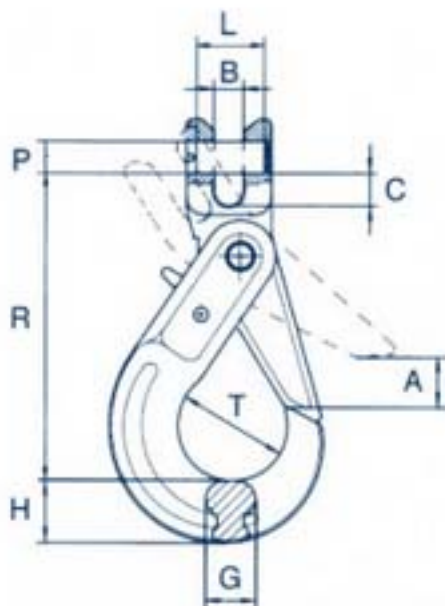

CRF

GANCIO DI SICUREZZA A FORCELLA
SELF LOCKING CLEVIS HOOK
CROCHET SECURITÉ À CHAPE AVEC LINGUET AUTOMATIQUE
SICHERHEITSHAKEN MIT GABEL UND AUTOMATISCHER SICHERUNG
GANCHO HORQUILLA AUTOCIERRE

Catena Chain Chaîne Kette		Codice Code Code Code	A	B	C	G	H	R	T	PxL	Peso Weight Poids Gewicht	W.L.L.
mm	inch		mm	mm	mm	mm	mm	mm	mm	mm	Kg	Kg
6	1/4	CRF 06	28	7	8	16	21	94	35	7,5x17,5	0,496	1120
7-8	9/32-5/16	CRF 08	34	9	10	20	26	123	43	9x22,5	0,934	2000
10	3/8	CRF 10	45	12	14	25	30	143	56	13x31,5	1,580	3150
13	1/2	CRF 13	51	15	17	35	40	180	69	16x42	3,200	5300
16	5/8	CRF 16	60	19	19	38	50	215	80	21x51,5	5,950	8000
20	3/4	CRF 20	70	23	26	60	67	253	90	24x73	9,800	12500
22	7/8	CRF 22	80	26	32	62	70	287	100	28x72	14,400	15000