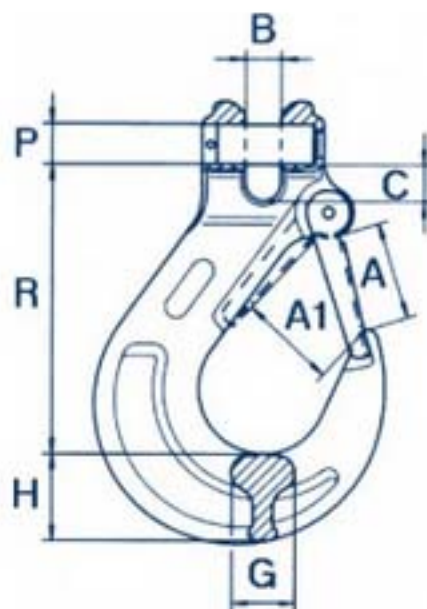

CB

GANCIO A FORCELLA
CLEVIS SLING HOOK WITH LATCH
CROCHET À CHAPE AVEC LINGUET
LASTHAKEN MIT GABEL UND SICHERUNG
GANCHO HORQUILLA CON SEGURO

Formibili ganci con sicurezza in lamiera da CB 06 a CB 13

These hooks are available also with plate latch from size CB 06 up to CB 13

Crochets disponibles aussi avec linguet en tôle de CB 06 à CB 13

Haken verfügbar auch mit Sicherung aus Blech von CB 06 bis CB 13

Catena Chain Chaîne Kette		Codice Code Code Code	A	A1	B	C	G	H	P	R	Peso Weight Poids Gewicht	W.L.L.
mm	inch		mm	mm	mm	mm	mm	mm	mm	mm	Kg	Kg
6	1/4	CB 06	25	19	6,7	8,5	14,5	20	7	73	0,24	1120
7-8	9/32-5/16	CB 08	29,5	24,5	8,7	9,8	19	27	9	88,3	0,53	2000
10	3/8	CB 10	35,7	29	12,2	13,5	23,5	33	13	105	0,95	3150
13	1/2	CB 13	43,5	35	15,3	17	28,5	40	16	128,5	1,67	5300
16	5/8	CB 16	56	45	18	22	37	48	20	155	3,00	8000
20	3/4	CB 20	61	53	23	26	51	52	24	183	5,70	12500
22	7/8	CB 22	72	62	24,5	29	50	62	27	213	8,80	15000
26	1	CB 26	77	73	30	34	60	75	30	230	13,5	21200