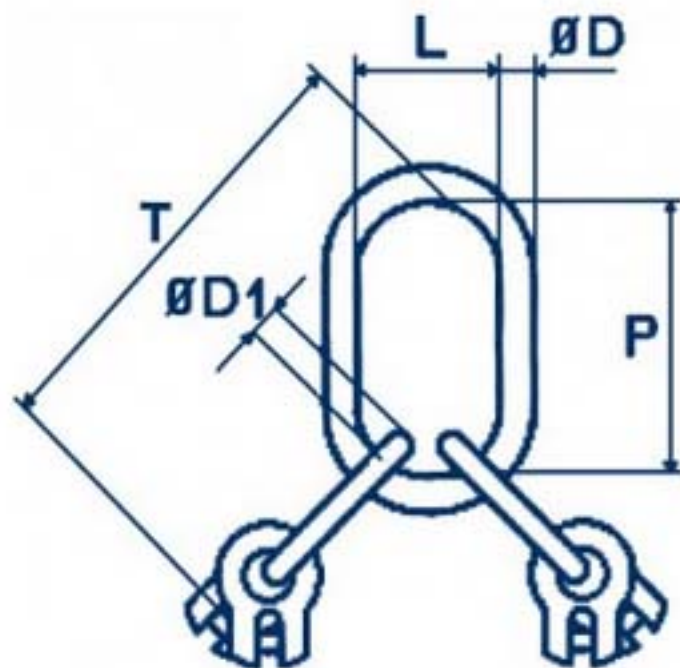

**CP4**

**ANELLONI CON ATTACCO A FORCELLA**  
**MASTER LINKS WITH CLEVIS ATTACHMENTS**  
**MAILLON DE TÊTE AVEC ATTACHE À CHAPE**  
**AUFHÄNGEKÖPFE MIT GABELVERBINDER**

Catena	Codice	Dimensioni secondo DIN 5688-86					Peso	
Chain	Code	Size according to DIN 5688-86					Weight	W.L.L.
Chaîne	Code	Dimension selon DIN 5688-86					Poids	
Kette	Code	Maß-Tabelle nach DIN 5688-86					Gewicht	
		mm	mm	mm	mm	mm	Kg	Kg
6	CP406	18	135	75	13	219	1,65	2,360
8	CP408	22	160	90	16	271	3,20	4,250
10	CP410	26	180	100	18	315	5,30	6,700
13	CP413	32	200	110	22	378	9,40	11,200
16	CP416	36	260	140	26	477	16,30	17,000