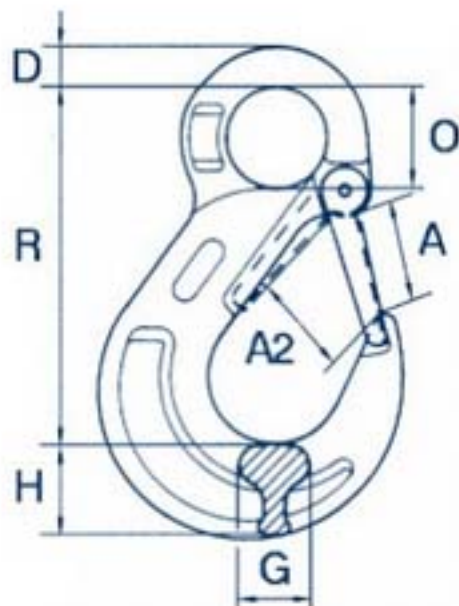

CA

GANCIO AD OCCHIO
SLING HOOK WITH LATCH
CROCHET À OEIL AVEC LINGUET
ÖSENLAŠTAKEN MIT SICHERUNG

Fornibili ganci con sicurezza in lamiera da CA 06 a CA 13
These hooks are available also with plate latch from size CA 06 up to CA 13
Crochets disponibles aussi avec linguet en tôle de CA 06 à CA 13
Haken verfügbar auch mit Sicherung aus Blech von CA 06 bis CA 13

Catena Chain Chaîne Kette		Codice Code Code Code	A	A2	D	G	H	O	R	Peso Weight Poids Gewicht	W.L.L.
mm	inch		mm	mm	mm	mm	mm	mm	mm	Kg	Kg
8	1/4	CA 06	25	20,5	8,5	14,5	20	20,5	80,5	0,27	1120
7-8	9/32-5/16	CA 08	29,5	24,5	11	19	27	25	95,5	0,50	2000
10	3/8	CA 10	35,7	29	14	23,5	33	34	120,5	0,90	3150
13	1/2	CA 13	43,5	35,4	17,5	29	40	42,5	150	1,50	5300
16	5/8	CA 16	52,5	44	22	35,5	49	52	183	2,75	8000
20	3/4	CA 20	60	52	27	48	53	55	203	4,50	12500
22	7/8	CA 22	70	62	30	51,5	60	60	224	7,10	15000
28	1	CA 28	77	73	35	60	75	70	237	13,8	21200
32	1 1/4	CA 32	95	87	39	71	89	78	259	27	31500