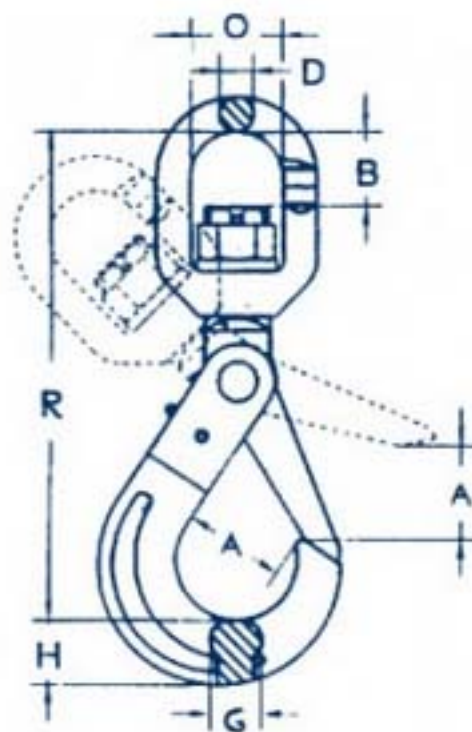

CRG**GANCIO DI SICUREZZA GIREVOLE****SWIVEL SELF LOCKING HOOK****CROCHET SECURITÉ A EMERILLON AVEC LINGUET AUTOMATIQUE****DREHBARER SICHERHEITSHAKEN MIT AUTOMATISCHER SICHERUNG****GANCHO AUTOCIERRE GIRATORIO**

Catena Chain Chaîne Kette		Codice Code Code Code	R	A	B	O	D	G	H	Peso Weight Poids Gewicht	W.L.L.
mm	inch		mm	mm	mm	mm	mm	mm	mm	Kg	Kg
6	1/4	CRG 06	150	28	23	33	11	15	20	0,6	1120
7-8	9/32-5/16	CRG 08	185	34	27	37	13	19	24	1,1	2000
10	3/8	CRG 10	217	45	35	42	16	23	30	2,0	3150
13	1/2	CRG 13	271	54	43	48	21	27	40	4,0	5300
16	5/8	CRG 16	334	62	58	62	22	37	49	6,8	8000