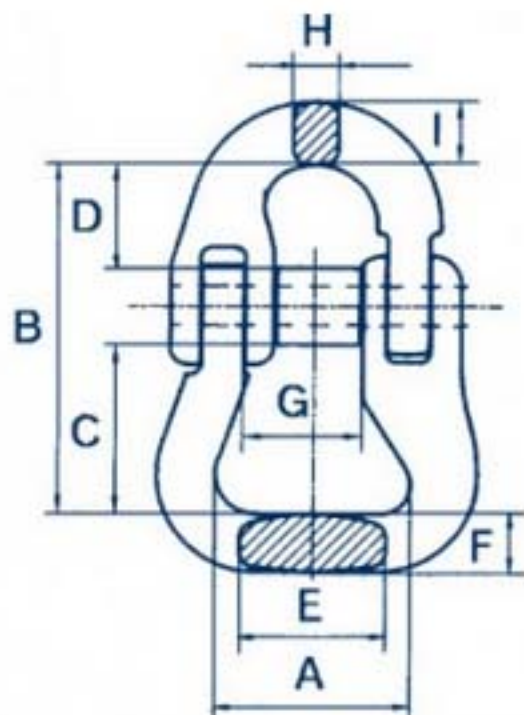

**CLS**

SAGOLA PER NASTRI  
 WEBBING COUPLING LINK  
 MAILLE D'ACCOUPEMENT POUR SANGLE  
 RUNDSCHLINGEN-KUPPLUNG FÜR BÄNDER

Catena Chain Chaîne Kette		Codice Code Code Code	A	B	C	D	E	F	G	H	I	Peso Weight Poids Gewicht	W.L.L.
mm	inch		mm	mm	mm	mm	mm	mm	mm	mm	mm	Kg	Kg
7-8	9/32-5/16	CLS 08	40	58	24	20	24	14	17	9	10	0,28	2000
10	3/8	CLS 10	40	81	35	30	30	14	23	11	13	0,47	3150
13	1/2	CLS 13	55	104	48	36	36	18	28	16	16	0,99	5300
16	5/8	CLS 16	67	115	57	40	44	24	36	21	21	2,0	8000
20	3/4	CLS 20	82	134	65	50	52	29	40	23	23	2,3	12500
22	7/8	CLS 22	125	177	100	59	68	39	43	27	27	6,3	15000