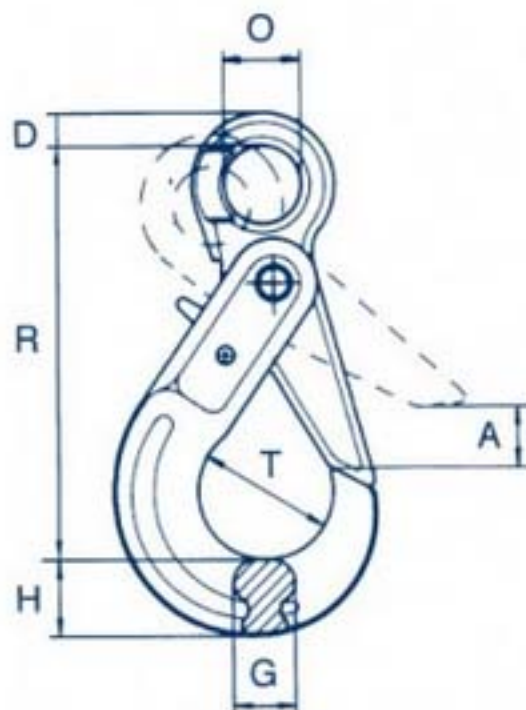

**CRO****GANCIO DI SICUREZZA AD OCCHIO****SELF LOCKING EYE HOOK****CROCHET A VERROUILLAGE AUTOMATIQUE + OEIL****SICHERHEITSHAKEN MIT AUTOMATISCHER SICHERUNG****GANCHO AUTOCIERRE**

Catena Chain Chaîne Kette		Codice Code Code Code	A	D	G	H	O	R	T	Peso Weight Poids Gewicht	W.L.L.
mm	inch		mm	mm	mm	mm	mm	mm	mm	Kg	Kg
6	1/4	CRO 06	28	11	16	21	21	109	35	0,510	1120
7-8	9/32-5/16	CRO 08	34	12	20	26	25	135	43	0,936	2000
10	3/8	CRO 10	45	16	25	30	33	168	56	1,626	3150
13	1/2	CRO 13	51	20	35	40	40	205	69	3,250	5300
16	5/8	CRO 16	60	27	36	50	50	251	80	6,050	8000
20	3/4	CRO 20	70	30	60	67	60	290	90	10,50	12500
22	7/8	CRO 22	80	32	62	70	70	322	100	14,4	15000