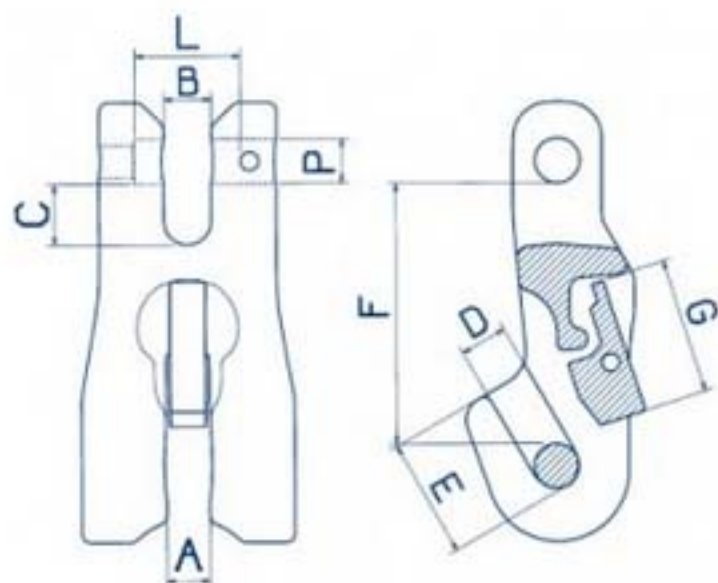

**CXS**

ACCORCIATORE CON SICURA  
 SHORTENING CLUTCH WITH SAFETY  
 GRIFFE DE RACCOURCISSEMENT  
 VERKÜRZUNGSKLAUE MIT SICHERUNG  
 ACORTADOR CADENA CON SEGURO

Catena Chain Chaîne Kette		Codice Code Code Code	A	D	G	D	E	F	G	PxL	Peso Weight Poids Gewicht	W.L.L.
mm	inch		mm	mm	mm	mm	mm	mm	mm		kg	kg
6	1/4	CX 06S	8	8	10	8	19	45	17	7,5x17,5	0,21	1120
7	9/32	CX 07S	9,5	9,5	10	9,5	23,5	56	23	9x22,5	0,48	1500
8	5/16	CX 08S	9,5	9,5	10	9,5	23,5	56	28	10x22,5	0,48	2000
10	3/8	CX 10S	12	12	14,5	12	32,5	78	36	13x31,5	1,12	3150
13	1/2	CX 13S	15,5	15,5	18	15,5	44	90	40	16x42	1,83	5300
16	5/8	CX 16S	19	21	21	19	50	106	43	21x51,5	2,83	8000